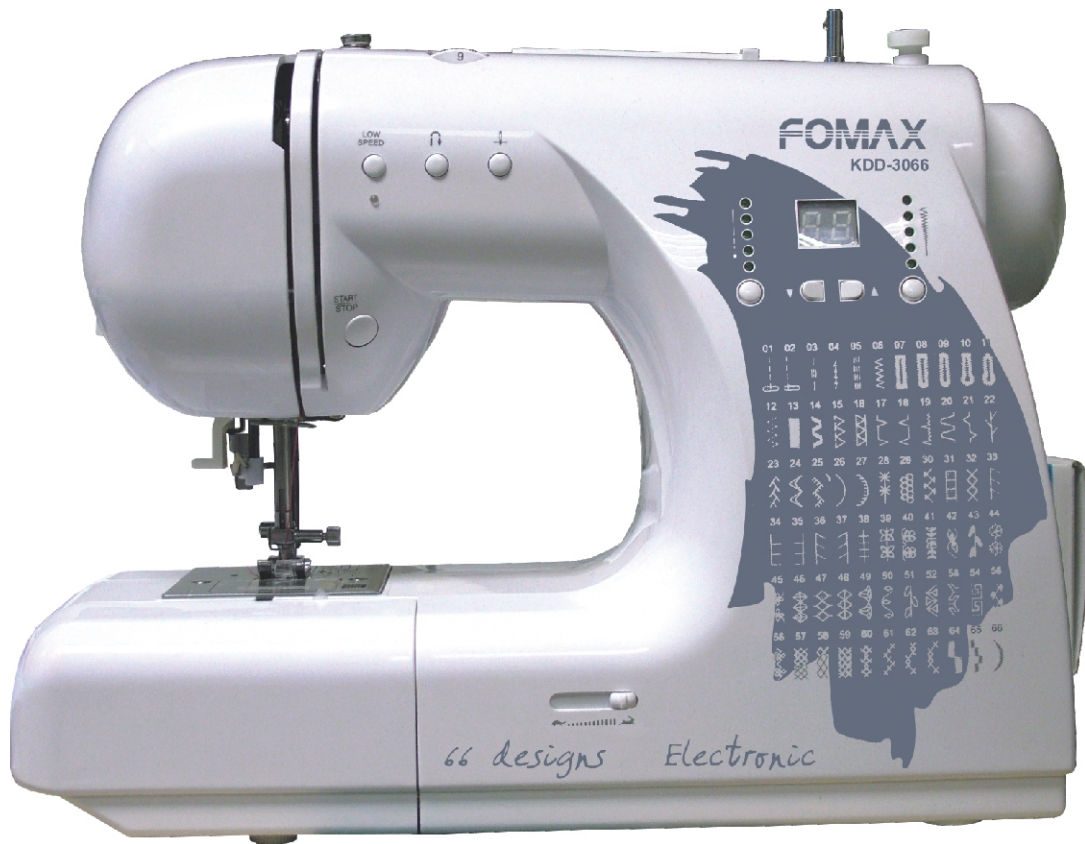

# KDD-3066 *Electronic*

Nueva máquina de coser doméstica electrónica equipada con 66 tipos de costura diferentes. Fácil manejo, 5 tipos de ojales automáticos, enhebrador automático.

## 66 Costuras